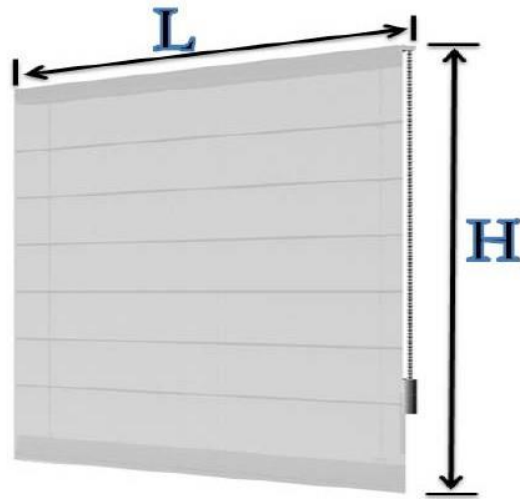

Boulevard du Store

Le spécialiste du store intérieur sur mesure

Prises de dimensions - Store Bateau

La Largeur figurant sur votre commande est la largeur hors tout (de l'extrémité gauche à l'extrémité droite du store Bateau), ce qui correspond aussi à la largeur du tissu.

La Hauteur figurant sur votre commande est la hauteur hors tout du store totalement déplié (tous les plis à plat), ce qui correspond aussi à la hauteur du tissu totale.