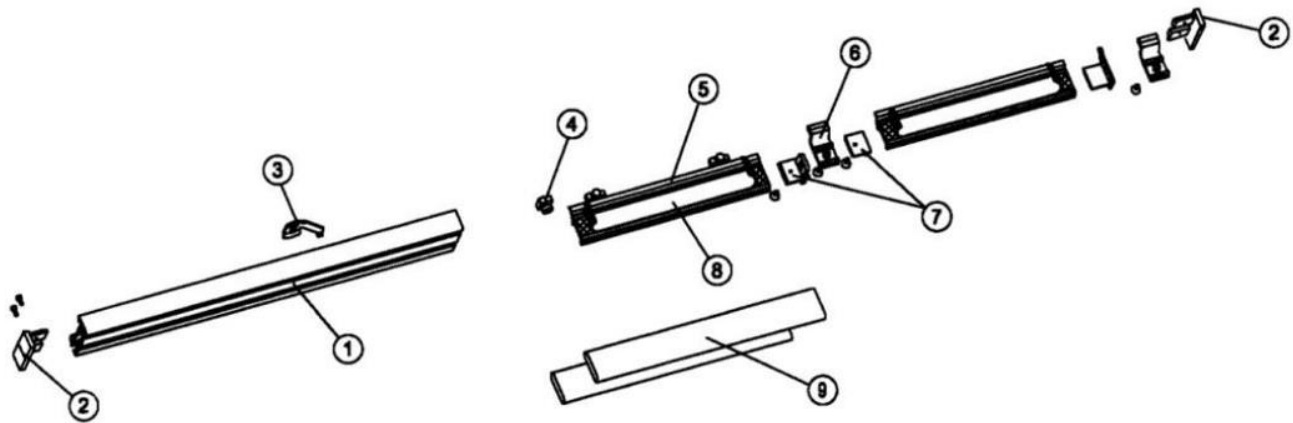

Refoulements

Manoeuvre

Il existe trois choix possibles de manoeuvre :

1. Entraînement manuel et individuel pour chaque panneaux de tissu.
2. Entraînement manuel et interconnecté des panneaux, dont un reste fixe (ce panneau est toujours situé du côté du refoulement choisi ; et pour un refoulement C on aura 2 panneaux fixes de chaque côté). Pour ce Code 2 : vous aurez la possibilité en option pour la manipulation des panneaux d'avoir un lance rideau en nylon transparent de 150 cm.
3. Entraînement des panneaux de tissu interconnectés à l'aide d'un cordon de tirage.

Nos parois Japonaises sont livrées avec des clips de fixations permettant uniquement la pose plafond (prévoir de décaler de 4 cm le rail du mur afin de pouvoir clipser les attaches au plafond).

Nos Parois Japonaises se composent d'un rail en aluminium laqué blanc de dimension :

Nombre de voies	Largeur	Hauteur
2 voies	37.3 mm	14.5 mm
3 voies	55.3 mm	14.5 mm
4 voies	73.3 mm	14.5 mm
5 voies	91.2 mm	14.5 mm

Boulevard du Store

Le spécialiste du store intérieur sur mesure

Nomenclature des pièces