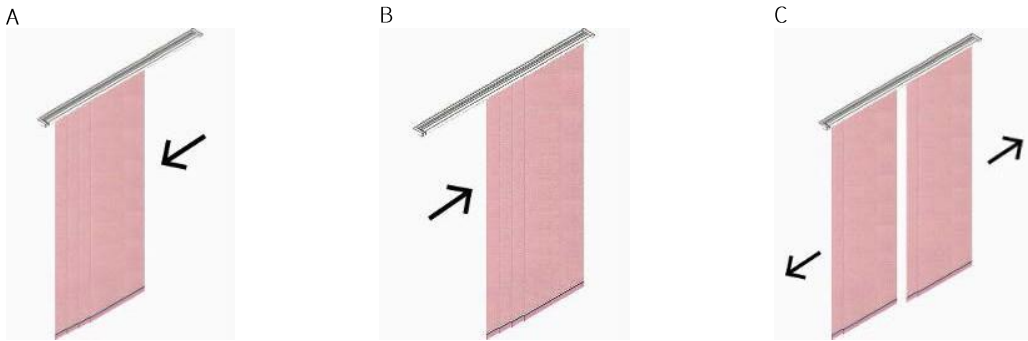

Boulevard du Store

Le spécialiste du store intérieur sur mesure

Notice Technique - Store Panneaux Japonais

Nos parois japonaises vous sont proposées dans une gamme complète de tissus et fabriquées à vos mesures : la largeur des panneaux de tissu sera toujours adaptée à la largeur hors tout de la paroi en tenant compte du choix du nombre de voies souhaité (avec entre chaque panneau de tissu un recouvrement de 50 mm).

Néanmoins la largeur ne pourra pas dépasser 900 mm ; si une commande particulière nécessite des panneaux de tissu de plus grande dimension, merci de nous consulter.

La largeur maxi d'un rail d'une paroi sera de 4 m, mais possibilité d'aller à 6 m avec 2 rails de dimensions identiques avec un raccord central.

Refoulements

Manoeuvre

Il existe trois choix possibles de manoeuvre :

1. Entraînement manuel et individuel pour chaque panneaux de tissu.
2. Entraînement manuel et interconnecté des panneaux, dont un reste fixe (ce panneau est toujours situé du côté du refoulement choisi ; et pour un refoulement C on aura 2 panneaux fixes de chaque côté). Pour ce Code 2 : vous aurez la possibilité en option pour la manipulation des panneaux d'avoir un lance rideau en nylon transparent de 150 cm.
3. Entraînement des panneaux de tissu interconnectés à l'aide d'un cordon de tirage.

Nos parois Japonaises sont livrées avec des clips de fixations permettant uniquement la pose plafond (prévoir de décaler de 4 cm le rail du mur afin de pouvoir clipser les attaches au plafond).

Nos Parois Japonaises se composent d'un rail en aluminium laqué blanc de dimension :

Nombre de voies	Largeur	Hauteur
2 voies	37.3 mm	14.5 mm
3 voies	55.3 mm	14.5 mm
4 voies	73.3 mm	14.5 mm
5 voies	91.2 mm	14.5 mm